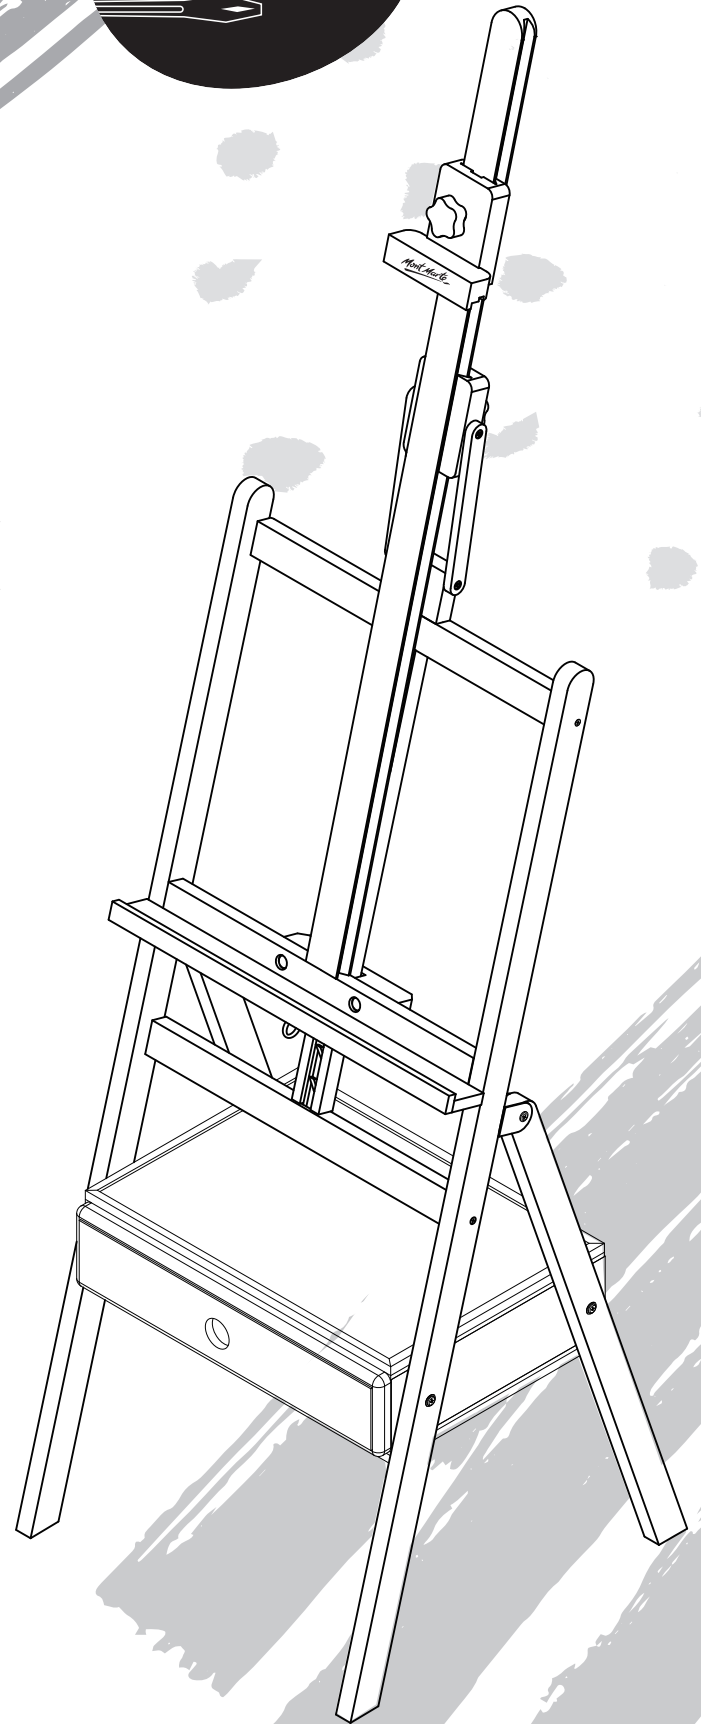

Mont
Marte

Screwdriver
included

Tournevis inclus
Destornillador incluido

Icon create

Tilting Box Floor Easel

Signature

Chevalet de
Sol Inclinable
avec Tiroir

Caballete
Suelo Inclinable
con Cajón

Assembly instructions

Instructions de montage | Instrucciones de montaje

MEA0053

Box Floor Easel

Chevalet de Plancher avec Tiroir | Caballete de Madera para Suelo

1. **Left easel front leg**
Pied avant gauche
Pierna delantero izquierdo
2. **Right easel front leg**
Pied avant droite
Pierna delantera derecha
3. **Top support bar**
Barre supérieure de support
Barra de soporte superior
4. **Bottom support bar**
Barre inférieure de support
Barra de soporte inferior
5. **Centre mast with metal ribs**
Mât central avec des nervures en metal
Mástil central con varillas metálicas
6. **Left & right rear legs**
Pied arrière gauche et droite
Pata trasera izquierda y derecha
7. **Easel mast**
Le mât du chevalet
Mástil del caballete
8. **Bottom canvas support**
Soutien inférieur pour la toile
Soporte inferior del lienzo
9. **Rear easel mast guide**
Guide mât de chevalet arrière
Guía trasera del mástil del caballete
10. **Easel accessory box & drawer**
Boîte à accessoires et tiroir pour chevalet
Caja de accesorios de caballete y cajón
11. **Top canvas support**
Support supérieur de toile
Soporte del lienzo superior
12. **Top mast guide**
Guide pou le mât supérieur
Guía del mástil superior