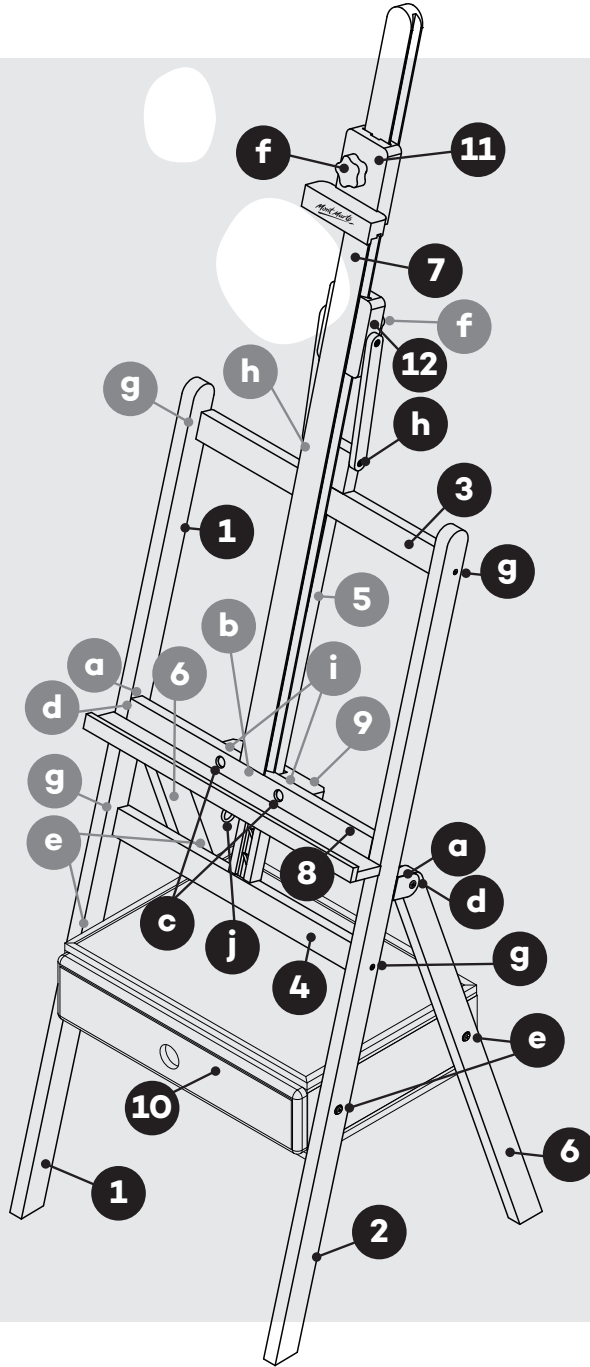

Mont
Marte

Screwdriver
included

Tournevis inclus
Destornillador incluido

Icon create

Tilting Box Floor Easel

Signature

Chevalet de
Sol Inclinable
avec Tiroir

Caballete
Suelo Inclinable
con Cajón

Assembly instructions

Instructions de montage | Instrucciones de montaje

MEA0053

Box Floor Easel

Chevalet de Plancher avec Tiroir | Caballete de Madera para Suelo

1. **Left easel front leg**
Pied avant gauche
Pierna delantero izquierdo
2. **Right easel front leg**
Pied avant droite
Pierna delantera derecha
3. **Top support bar**
Barre supérieure de support
Barra de soporte superior
4. **Bottom support bar**
Barre inférieure de support
Barra de soporte inferior
5. **Centre mast with metal ribs**
Mât central avec des nervures en metal
Mástil central con varillas metálicas
6. **Left & right rear legs**
Pied arrière gauche et droite
Pata trasera izquierda y derecha
7. **Easel mast**
Le mât du chevalet
Mástil del caballete
8. **Bottom canvas support**
Soutien inférieur pour la toile
Soporte inferior del lienzo
9. **Rear easel mast guide**
Guide mât de chevalet arrière
Guía trasera del mástil del caballete
10. **Easel accessory box & drawer**
Boîte à accessoires et tiroir pour chevalet
Caja de accesorios de caballete y cajón
11. **Top canvas support**
Support supérieur de toile
Soporte del lienzo superior
12. **Top mast guide**
Guide pou le mât supérieur
Guía del mástil superior

Bag a, step 4
Sac a, étape 4
Bolsa a, paso 4

Bag b, step 6
Sac b, étape 6
Bolsa b, paso 6

Bag c, step 9
Sac c, étape 9
Bolsa c, paso 9

Bag d, step 5
Sac d, étape 5
Bolsa d, paso 5

Bag e, step 10
Sac e, étape 10
Bolsa e, paso 10