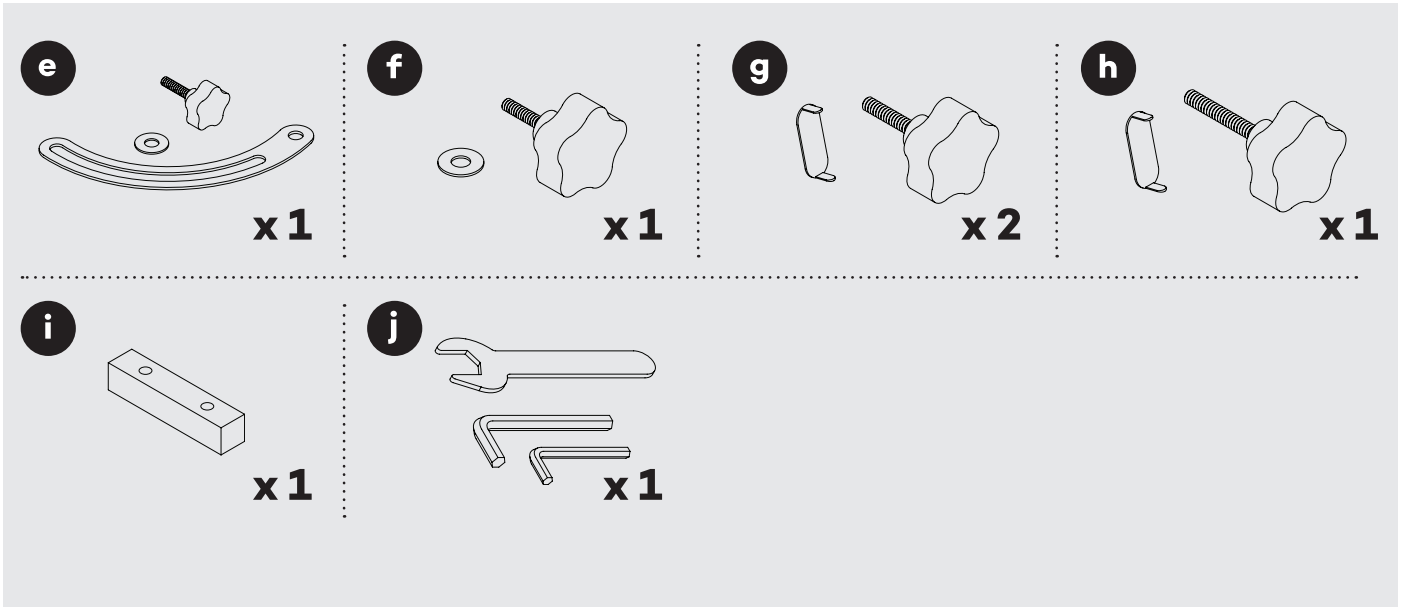

Components | Composants | Componentes

Assembly

Assemblage | Ensamblaje

Step 1 | Étape 1 | Paso 1

Step 2 | Étape 2 | Paso 2

Step 3 | Étape 3 | Paso 3