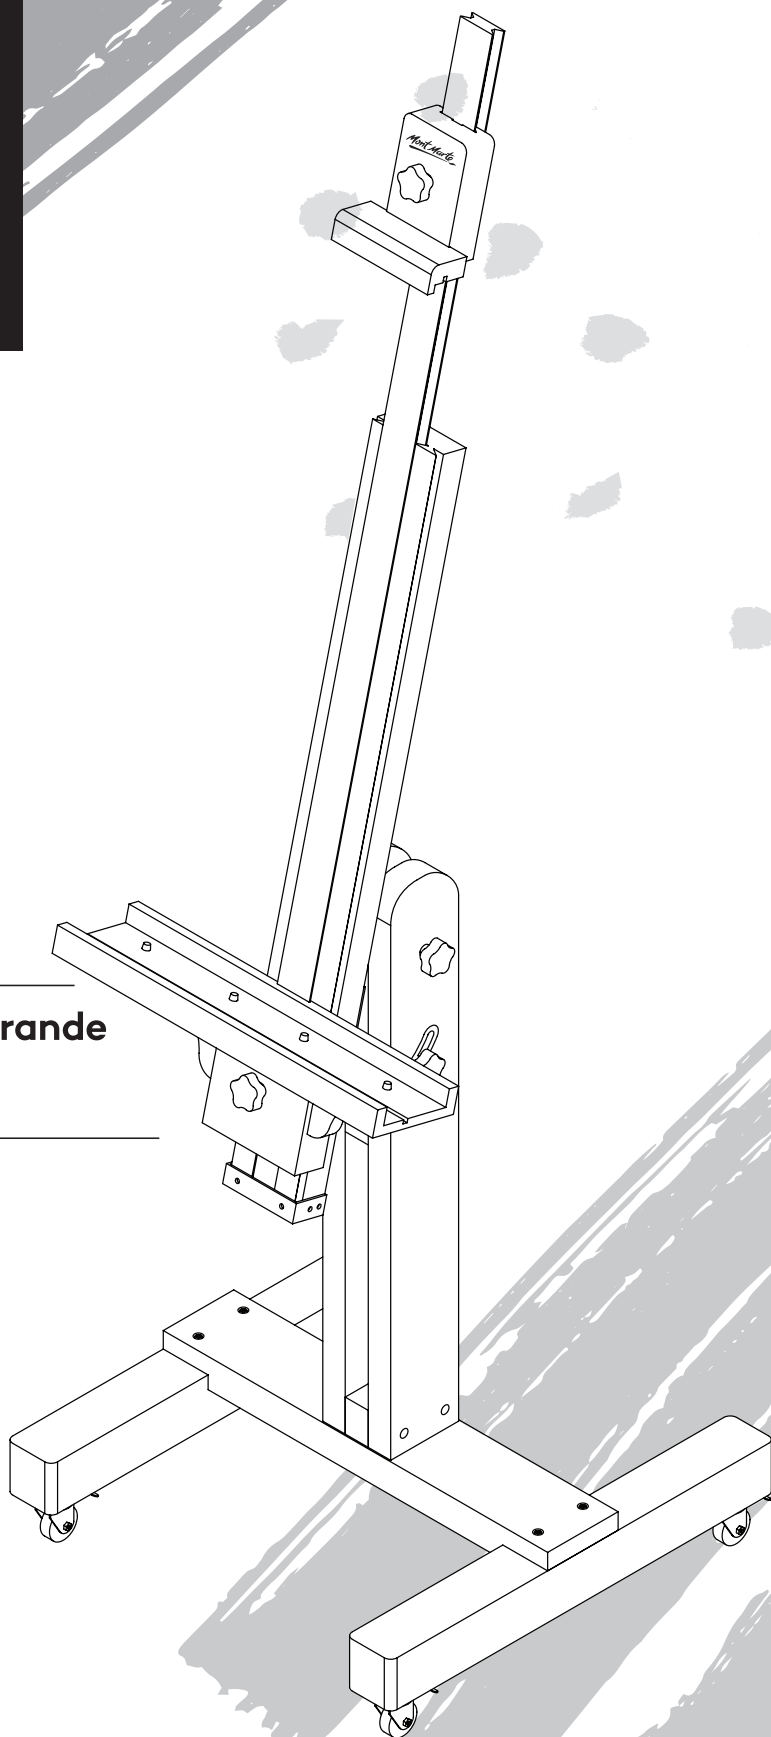

Mont
Marte

Big Red Easel

Artiste

Grand Chevalet
Rouge

Caballete Grande
Rojo

Assembly instructions

Instructions de montage | Instrucciones de montaje

MEA0047

Big Red Easel

Grand Chevalet Rouge | Caballete Grande Rojo

- a. **Castor wheels**
Roulettes
Ruedas giratorias
- b. **Bolt with barrel nut**
Boulon avec écrou
Tornillo con tuerca de barril
- c. **Bolt**
Boulon
Tornillo
- d. **Long bolt with washers & black plastic handles**
Long boulon avec rondelle et poignée en plastique noir
Tornillo largo con arandela y mango de plástico negro
- e. **Black plastic handle bolt with washer & angle guide**
Vis en plastique noir avec nettoyeur et angle réglable
Mango de plástico negro con arandela y guía de ángulo
- f. **Black plastic handle bolt with washer**
Vis en plastique noir avec nettoyeur
Tornillo de mango de plástico negro con arandela
- g. **Black plastic handle bolt with brass plate**
Vis en plastique noir avec plaque en laiton
Tornillo de mango de plástico negro con placa de bronze
- h. **Black plastic handle bolt with brass plate**
Vis en plastique noir avec plaque en laiton
Tornillo de mango de plástico negro con placa de bronze
- i. **Timber block**
Bloc de bois
Bloque de madera
- j. **Hardware tools**
Outils matériels
Herramientas
- 1. **Easel base**
Base de chevalet
Base del caballete
- 2. **Bottom easel support**
Support de chevalet inférieur
Soporte inferior del caballete
- 3. **Main easel mast support**
Renfort principal du mât du chevalet
Soporte del mástil principal del caballete
- 4. **Main easel mast**
Mât principal du chevalet
Mástil principal del caballete
- 5. **Bottom canvas support**
Support inférieur en toile
Soporte inferior del lienzo
- 6. **Sliding easel mast**
Le mât de chevalet coulissant
Mástil del caballete móvil
- 7. **Top canvas support**
Support supérieur de toile
Soporte del lienzo superior