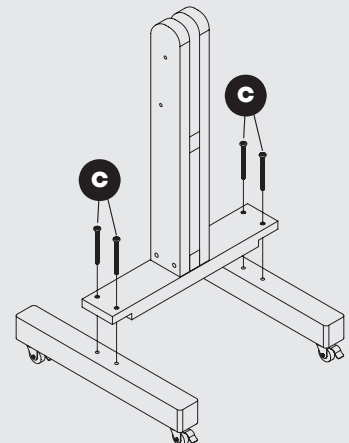

Step 3 | Étape 3 | Paso 3