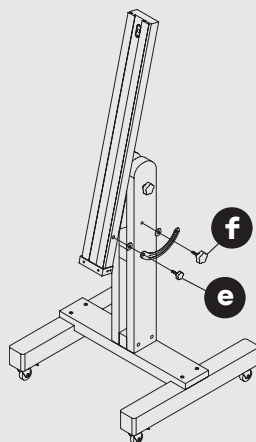

Big Red Easel

Grand Chevalet Rouge | Caballete Grande Rojo

- a. **Castor wheels**
Roulettes
Ruedas giratorias
- b. **Bolt with barrel nut**
Boulon avec écrou
Tornillo con tuerca de barril
- c. **Bolt**
Boulon
Tornillo
- d. **Long bolt with washers & black plastic handles**
Long boulon avec rondelle et poignée en plastique noir
Tornillo largo con arandela y mango de plástico negro
- e. **Black plastic handle bolt with washer & angle guide**
Vis en plastique noir avec nettoyeur et angle réglable
Mango de plástico negro con arandela y guía de ángulo
- f. **Black plastic handle bolt with washer**
Vis en plastique noir avec nettoyeur
Tornillo de mango de plástico negro con arandela
- g. **Black plastic handle bolt with brass plate**
Vis en plastique noir avec plaque en laiton
Tornillo de mango de plástico negro con placa de bronze
- h. **Black plastic handle bolt with brass plate**
Vis en plastique noir avec plaque en laiton
Tornillo de mango de plástico negro con placa de bronze
- i. **Timber block**
Bloc de bois
Bloque de madera
- j. **Hardware tools**
Outils matériels
Herramientas
- 1. **Easel base**
Base de chevalet
Base del caballete
- 2. **Bottom easel support**
Support de chevalet inférieur
Soporte inferior del caballete
- 3. **Main easel mast support**
Renfort principal du mât du chevalet
Soporte del mástil principal del caballete
- 4. **Main easel mast**
Mât principal du chevalet
Mástil principal del caballete
- 5. **Bottom canvas support**
Support inférieur en toile
Soporte inferior del lienzo
- 6. **Sliding easel mast**
Le mât de chevalet coulissant
Mástil del caballete móvil
- 7. **Top canvas support**
Support supérieur de toile
Soporte del lienzo superior

Step 2 | Étape 2 | Paso 2

Step 3 | Étape 3 | Paso 3

Step 4 | Étape 4 | Paso 4

Step 5 | Étape 5 | Paso 5

Step 6 | Étape 6 | Paso 6

Step 7 | Étape 7 | Paso 7

Step 8 | Étape 8 | Paso 8

I can create