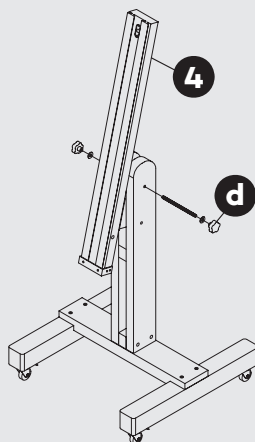

Step 4 | Étape 4 | Paso 4