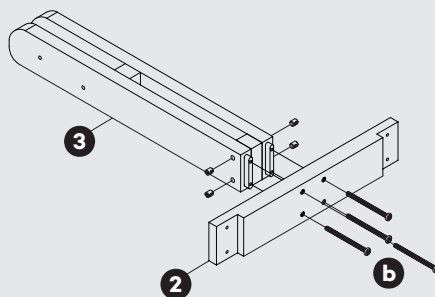

Big Red Easel

Grand Chevalet Rouge | Caballete Grande Rojo

- a. **Castor wheels**
Roulettes
Ruedas giratorias
- b. **Bolt with barrel nut**
Boulon avec écrou
Tornillo con tuerca de barril
- c. **Bolt**
Boulon
Tornillo
- d. **Long bolt with washers & black plastic handles**
Long boulon avec rondelle et poignée en plastique noir
Tornillo largo con arandela y mango de plástico negro
- e. **Black plastic handle bolt with washer & angle guide**
Vis en plastique noir avec nettoyeur et angle réglable
Mango de plástico negro con arandela y guía de ángulo
- f. **Black plastic handle bolt with washer**
Vis en plastique noir avec nettoyeur
Tornillo de mango de plástico negro con arandela
- g. **Black plastic handle bolt with brass plate**
Vis en plastique noir avec plaque en laiton
Tornillo de mango de plástico negro con placa de bronze
- h. **Black plastic handle bolt with brass plate**
Vis en plastique noir avec plaque en laiton
Tornillo de mango de plástico negro con placa de bronze
- i. **Timber block**
Bloc de bois
Bloque de madera
- j. **Hardware tools**
Outils matériels
Herramientas
- 1. **Easel base**
Base de chevalet
Base del caballete
- 2. **Bottom easel support**
Support de chevalet inférieur
Soporte inferior del caballete
- 3. **Main easel mast support**
Renfort principal du mât du chevalet
Soporte del mástil principal del caballete
- 4. **Main easel mast**
Mât principal du chevalet
Mástil principal del caballete
- 5. **Bottom canvas support**
Support inférieur en toile
Soporte inferior del lienzo
- 6. **Sliding easel mast**
Le mât de chevalet coulissant
Mástil del caballete móvil
- 7. **Top canvas support**
Support supérieur de toile
Soporte del lienzo superior

Step 2 | Étape 2 | Paso 2

Step 3 | Étape 3 | Paso 3

Step 4 | Étape 4 | Paso 4

Step 5 | Étape 5 | Paso 5

Step 6 | Étape 6 | Paso 6

Step 7 | Étape 7 | Paso 7

Step 8 | Étape 8 | Paso 8

I can create