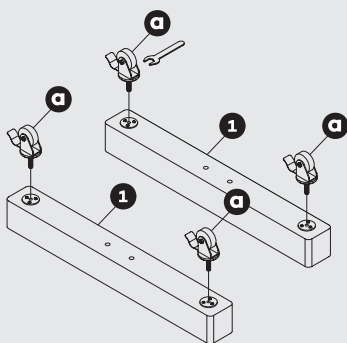

Big Red Easel

Grand Chevalet Rouge | Caballete Grande Rojo

- a. **Castor wheels**
Roulettes
Ruedas giratorias
- b. **Bolt with barrel nut**
Boulon avec écrou
Tornillo con tuerca de barril
- c. **Bolt**
Boulon
Tornillo
- d. **Long bolt with washers & black plastic handles**
Long boulon avec rondelle et poignée en plastique noir
Tornillo largo con arandela y mango de plástico negro
- e. **Black plastic handle bolt with washer & angle guide**
Vis en plastique noir avec nettoyeur et angle réglable
Mango de plástico negro con arandela y guía de ángulo
- f. **Black plastic handle bolt with washer**
Vis en plastique noir avec nettoyeur
Tornillo de mango de plástico negro con arandela
- g. **Black plastic handle bolt with brass plate**
Vis en plastique noir avec plaque en laiton
Tornillo de mango de plástico negro con placa de bronze
- h. **Black plastic handle bolt with brass plate**
Vis en plastique noir avec plaque en laiton
Tornillo de mango de plástico negro con placa de bronze
- i. **Timber block**
Bloc de bois
Bloque de madera
- j. **Hardware tools**
Outils matériels
Herramientas
- 1. **Easel base**
Base de chevalet
Base del caballete
- 2. **Bottom easel support**
Support de chevalet inférieur
Soporte inferior del caballete
- 3. **Main easel mast support**
Renfort principal du mât du chevalet
Soporte del mástil principal del caballete
- 4. **Main easel mast**
Mât principal du chevalet
Mástil principal del caballete
- 5. **Bottom canvas support**
Support inférieur en toile
Soporte inferior del lienzo
- 6. **Sliding easel mast**
Le mât de chevalet coulissant
Mástil del caballete móvil
- 7. **Top canvas support**
Support supérieur de toile
Soporte del lienzo superior

Behind | Derrière | Detrás

Parts

Pièce | Pieza

Hardware | Matériel | Ferrería

Components | Composants | Componentes

Assembly

Assemblage | Ensamblaje

Step 1 | Étape 1 | Paso 1