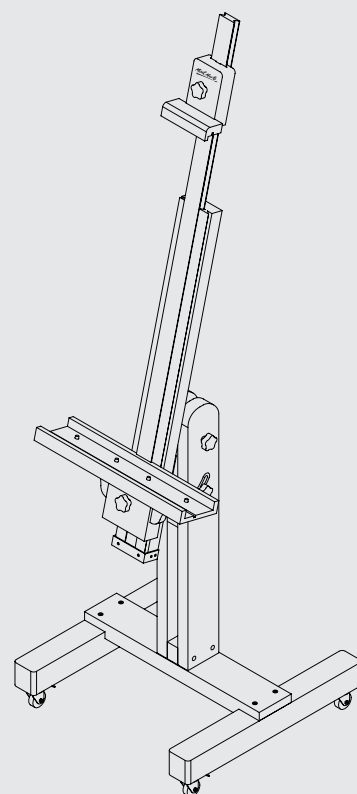

Big Red Easel

Grand Chevalet Rouge | Caballete Grande Rojo

- a. **Castor wheels**
Roulettes
Ruedas giratorias
- b. **Bolt with barrel nut**
Boulon avec écrou
Tornillo con tuerca de barril
- c. **Bolt**
Boulon
Tornillo
- d. **Long bolt with washers & black plastic handles**
Long boulon avec rondelle et poignée en plastique noir
Tornillo largo con arandela y mango de plástico negro
- e. **Black plastic handle bolt with washer & angle guide**
Vis en plastique noir avec nettoyeur et angle réglable
Mango de plástico negro con arandela y guía de ángulo
- f. **Black plastic handle bolt with washer**
Vis en plastique noir avec nettoyeur
Tornillo de mango de plástico negro con arandela
- g. **Black plastic handle bolt with brass plate**
Vis en plastique noir avec plaque en laiton
Tornillo de mango de plástico negro con placa de bronze
- h. **Black plastic handle bolt with brass plate**
Vis en plastique noir avec plaque en laiton
Tornillo de mango de plástico negro con placa de bronze
- i. **Timber block**
Bloc de bois
Bloque de madera
- j. **Hardware tools**
Outils matériels
Herramientas
- 1. **Easel base**
Base de chevalet
Base del caballete
- 2. **Bottom easel support**
Support de chevalet inférieur
Soporte inferior del caballete
- 3. **Main easel mast support**
Renfort principal du mât du chevalet
Soporte del mástil principal del caballete
- 4. **Main easel mast**
Mât principal du chevalet
Mástil principal del caballete
- 5. **Bottom canvas support**
Support inférieur en toile
Soporte inferior del lienzo
- 6. **Sliding easel mast**
Le mât de chevalet coulissant
Mástil del caballete móvil
- 7. **Top canvas support**
Support supérieur de toile
Soporte del lienzo superior

Step 2 | Étape 2 | Paso 2

Step 3 | Étape 3 | Paso 3

Step 4 | Étape 4 | Paso 4

Step 5 | Étape 5 | Paso 5

Step 6 | Étape 6 | Paso 6

Step 7 | Étape 7 | Paso 7

Step 8 | Étape 8 | Paso 8

I can create