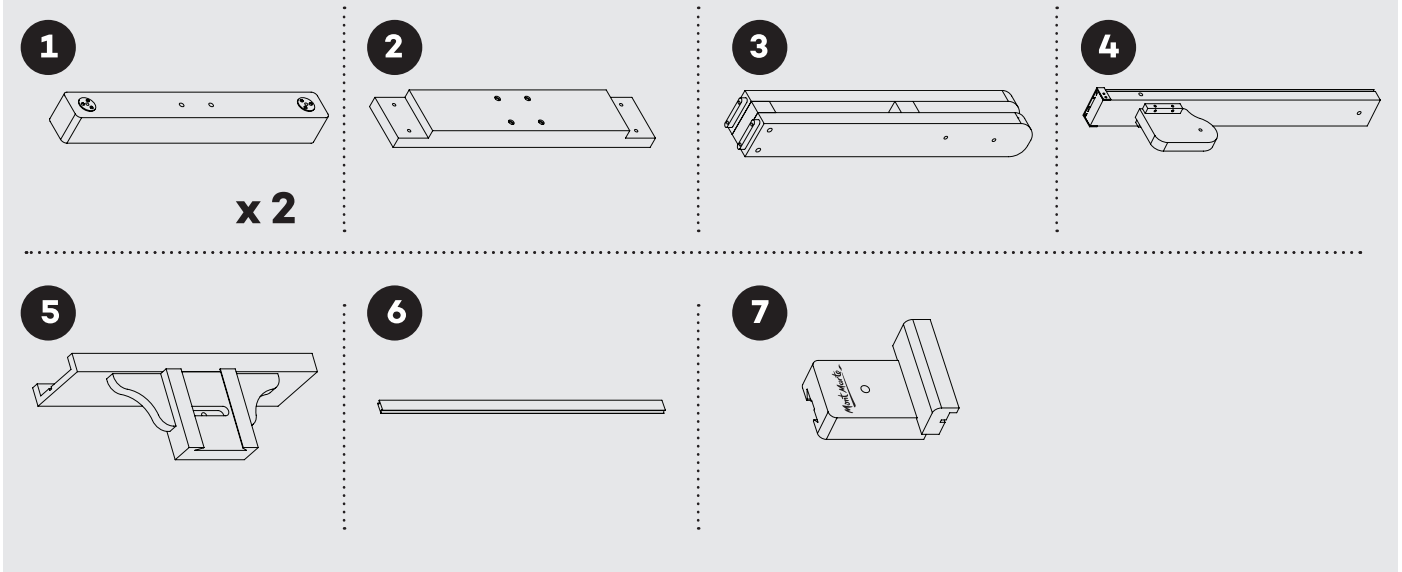

Components | Composants | Componentes