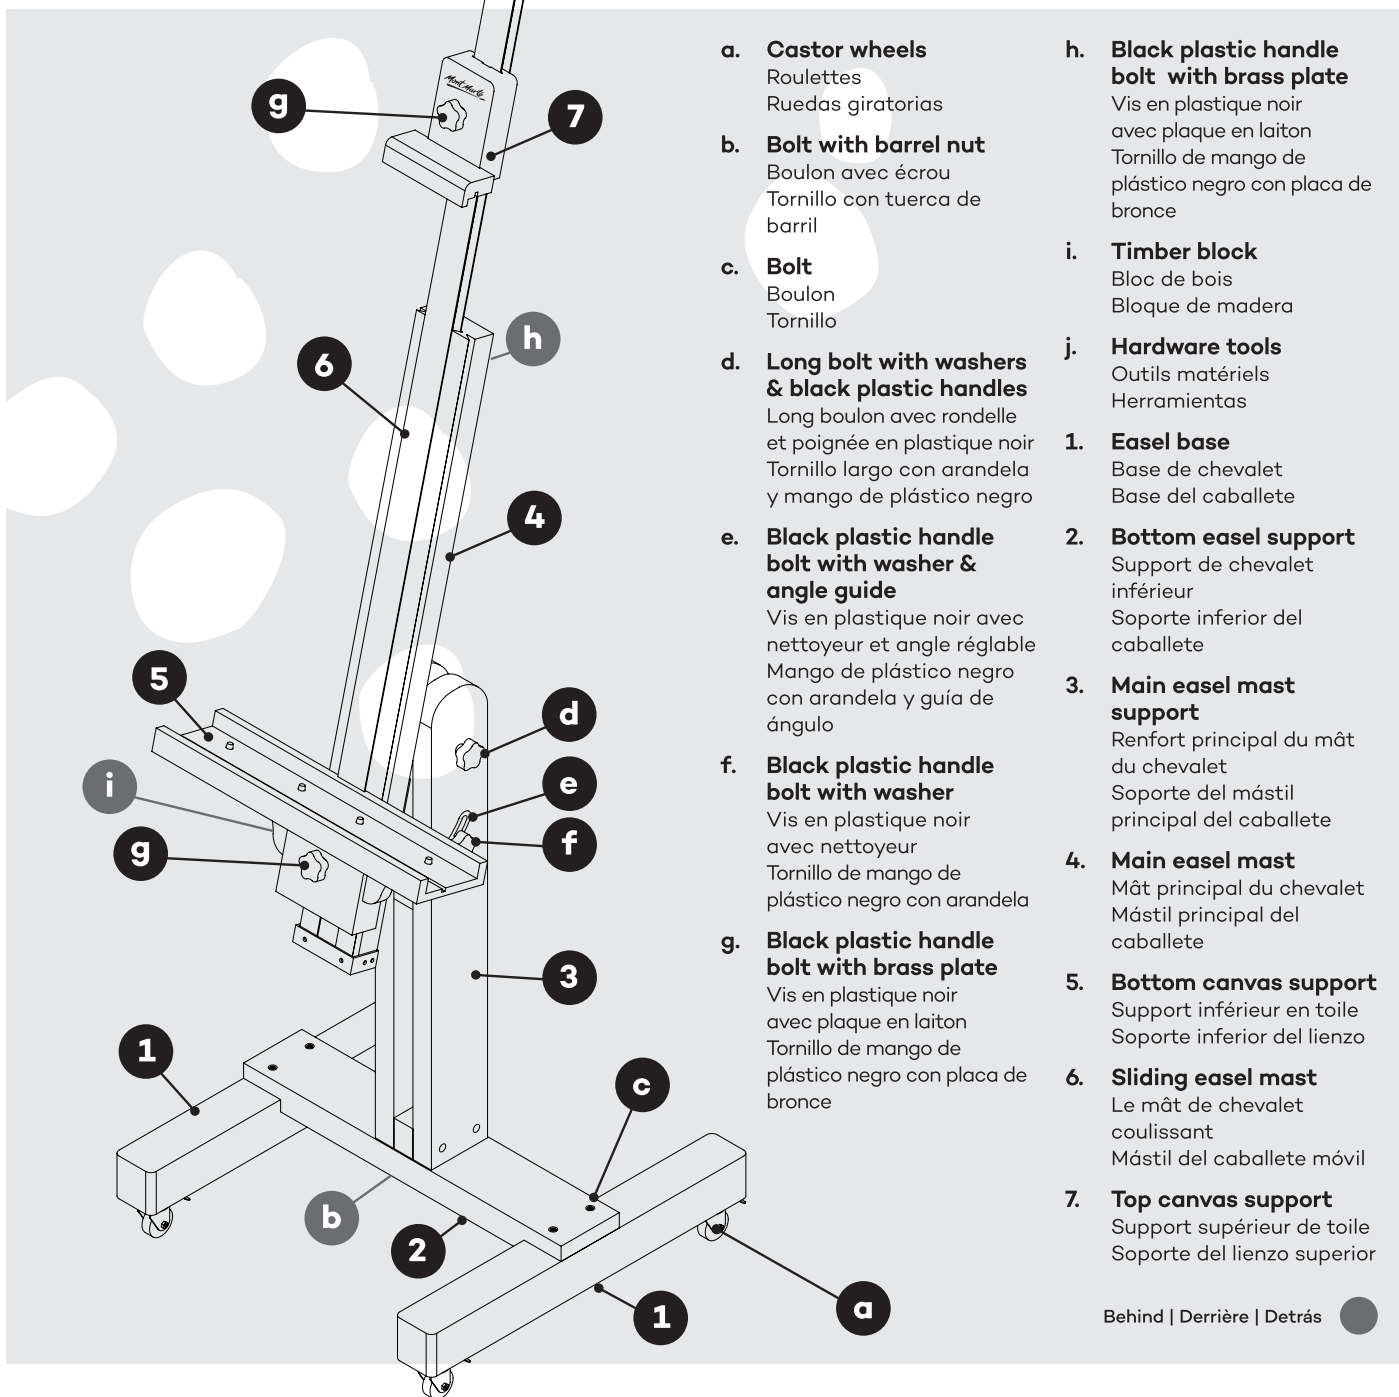

Mont
Marte

Big Red Easel

Artiste

Grand Chevalet
Rouge

Caballete Grande
Rojo

Assembly instructions

Instructions de montage | Instrucciones de montaje

MEA0047

Big Red Easel

Grand Chevalet Rouge | Caballete Grande Rojo

- a. **Castor wheels**
Roulettes
Ruedas giratorias
- b. **Bolt with barrel nut**
Boulon avec écrou
Tornillo con tuerca de barril
- c. **Bolt**
Boulon
Tornillo
- d. **Long bolt with washers & black plastic handles**
Long boulon avec rondelle et poignée en plastique noir
Tornillo largo con arandela y mango de plástico negro
- e. **Black plastic handle bolt with washer & angle guide**
Vis en plastique noir avec nettoyeur et angle réglable
Mango de plástico negro con arandela y guía de ángulo
- f. **Black plastic handle bolt with washer**
Vis en plastique noir avec nettoyeur
Tornillo de mango de plástico negro con arandela
- g. **Black plastic handle bolt with brass plate**
Vis en plastique noir avec plaque en laiton
Tornillo de mango de plástico negro con placa de bronze
- h. **Black plastic handle bolt with brass plate**
Vis en plastique noir avec plaque en laiton
Tornillo de mango de plástico negro con placa de bronze
- i. **Timber block**
Bloc de bois
Bloque de madera
- j. **Hardware tools**
Outils matériels
Herramientas
- 1. **Easel base**
Base de chevalet
Base del caballete
- 2. **Bottom easel support**
Support de chevalet inférieur
Soporte inferior del caballete
- 3. **Main easel mast support**
Renfort principal du mât du chevalet
Soporte del mástil principal del caballete
- 4. **Main easel mast**
Mât principal du chevalet
Mástil principal del caballete
- 5. **Bottom canvas support**
Support inférieur en toile
Soporte inferior del lienzo
- 6. **Sliding easel mast**
Le mât de chevalet coulissant
Mástil del caballete móvil
- 7. **Top canvas support**
Support supérieur de toile
Soporte del lienzo superior