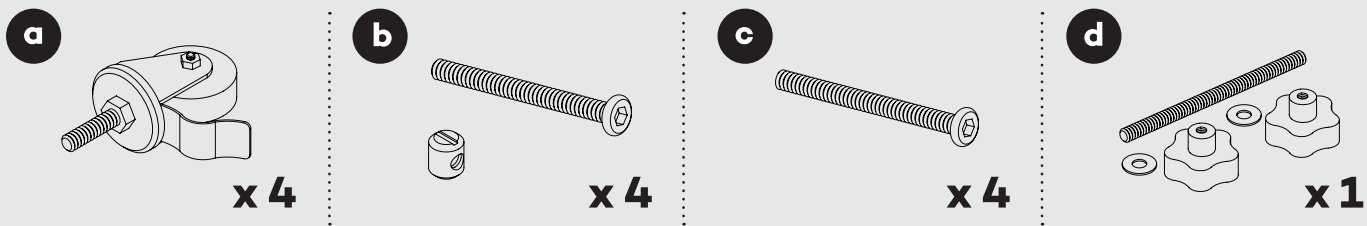

Hardware | Matériel | Ferrería